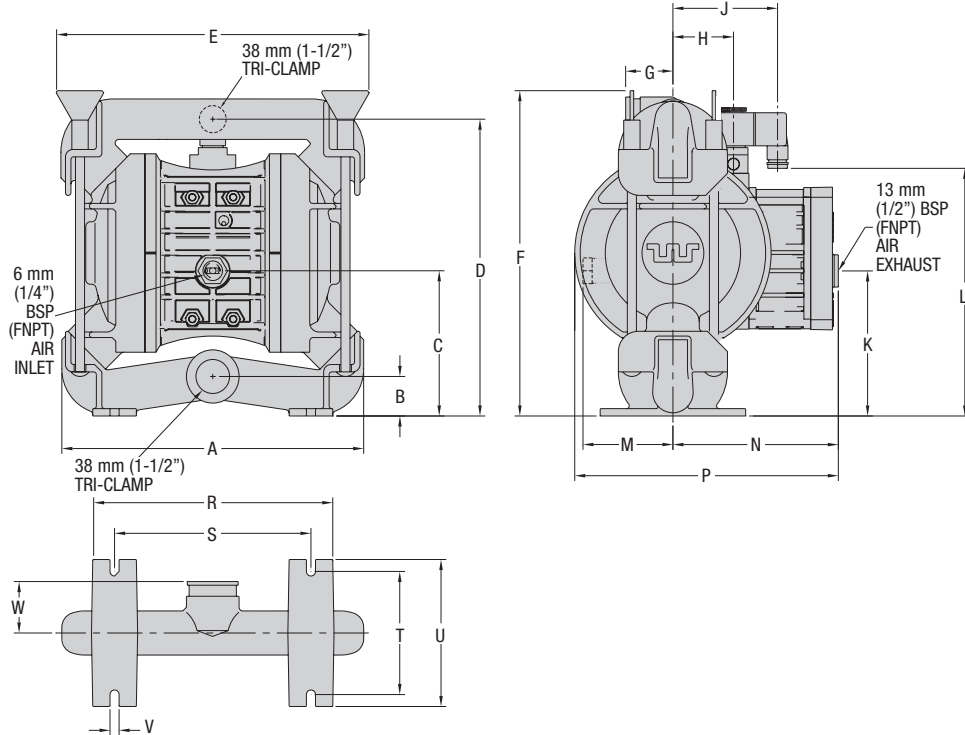

DIMENSIONAL DRAWING

A2P METAL SANIFLO^{FDA} ACCU-FLO^{TM}

DIMENSIONS

ITEM	METRIC (mm)	STANDARD (inch)
A	267	10.5
B	36	1.4
C	124	4.9
D	254	10.0
E	267	10.5
F	295	11.6
G	41	1.6
H	53	2.1
J	91	3.6
K	124	4.9
L	213	8.4
M	76	3.0
N	117	4.6
P	203	8.0
R	211	8.3
S	173	6.8
T	107	4.2
U	127	5.0
V	8	0.3
W	43	1.7

airpumping.co.uk

of 2020